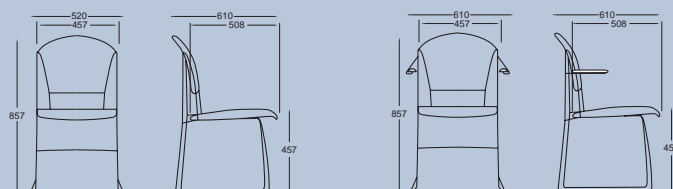

Le misure sono solo indicative. STF si riserva il diritto di apportare modifiche ai suoi prodotti, in qualunque momento, senza l'obbligo di preavviso.
Sizes are all indicative. STF reserves the right to alter the products illustrated in the catalogue without notice.

Prodotto in concessione da
Produced under licence by

S O U R C E

STF
FORNITURE SEDIE E TAVOLI

ARREDAMENTI METALLICI E LEGNO

Uffici - Collettività - Congressi - Riunioni - Conferenze - Bar - Alberghi - Ristoranti

S.T.F. S.r.l. - Via Ciambellana, 70-72 loc. S. Ansano - 50059 VINCI (FI) - Italy
Tel./Fax: 0571 584692 - 0571 584694 - www.stfsedie.it - info@stfsedie.it

www.stfsedie.it